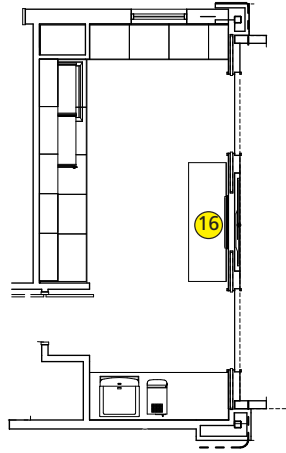

BREAKFAST BUFFET