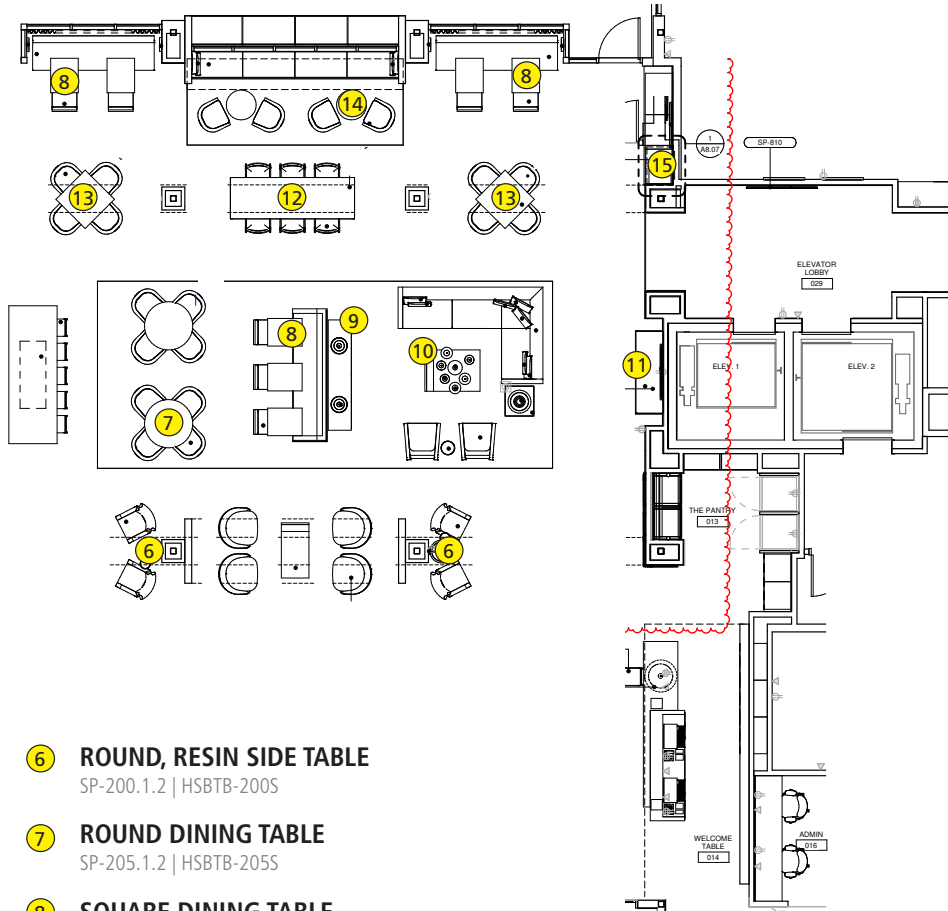

Lobby Product Guide

BUSINESS CENTER & LIVING ROOM

PRODUCTS PROVIDED BY FOLIOT

- ① **BUSINESS CENTER TABLE**
SP-210.1.2 | HSBTB-210S
 - **BUSINESS CENTER FOR RENOVATIONS**
SP-218.1.2 | HSBTB-218S
 - **PRINT STATION FOR RENOVATIONS**
SP-219.1.2 | HSBPS-219S
- ② **GAME TABLE**
SP-202.1.2 | HSBTB-202S
- ③ **COFFEE TABLE**
SP-201.1.2 | HSBTB-201S
- ④ **SQUARE SIDE TABLE**
SP-203.1.2 | HSBTB-203S
- ⑤ **ROUND QUARTZ COCKTAIL TABLE**
SP-209.1.2 | HSBTB-209S

GREAT ROOM & WINDOW WALL

- 6 ROUND, RESIN SIDE TABLE**
SP-200.1.2 | HSBTB-200S
- 7 ROUND DINING TABLE**
SP-205.1.2 | HSBTB-205S
- 8 SQUARE DINING TABLE**
SP-204.1.2 | HSBTB-204S
- 9 CREDENZA**
SP-211.1.2 | HSBTV-211S
- 10 LARGE COFFEE TABLE**
SP-212.1.2 | HSBTB-212S
- 11 COFFEE STATION**
SP-216.1.2 | HSBDR-216S
- 12 COMMUNAL BAR HEIGHT TABLE WITH POWER**
SP-207.1.2 | HSBTB-207S-1
- 13 SQUARE DINING TABLE WITH PARSON DETAIL**
SP-206.1.2 | HSBTB-206S

SP-203.1.2 | HSBTB-203S
25"W x 25"D x 22"H

GREAT ROOM & WINDOW WALL

Round, Resin Side Table

SP-200.1.2 | HSBTB-200S
20" DIA x 24"H

Round Dining Table

SP-205.1.2 HSBTB-205S
36" DIA x 26"H
alt 36" DIA x 42" h

Square Dining Table

SP-204.1.2 | HSBTB-204S
30"W x 24"D x 30"H

Credenza

SP-211.1.2 | HSBTV-211S
96"W x 20"D x 38"H

Large Coffee Table

SP-212.1.2 | HSBTB-212S
48"W x 36"D x 20"H

Coffee Station

SP-216.1.2 | HSBDR-216S
72"W x 24"D x 34"H