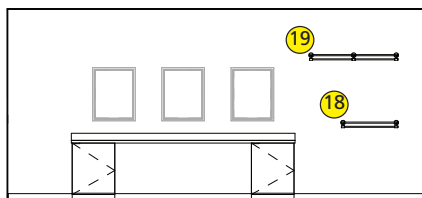

GUEST LAUNDRY