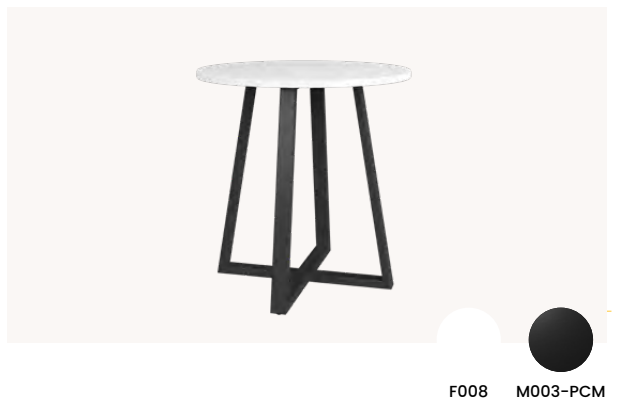

## Tables

Coffee table

EXG2-212.2

Side Table

EXG2-208.2

Activity table • Stone Top

EXG2-222.2

Activity table • Laminate Top

EXG2-222.2

Item #	Foliot #	Width	Depth	Height
EXG2-212.2	HFBRTB-001S-2	35.75"	23.75"	17.75"
EXG2-208.2	HFBRTB-002S	22" DIA	22" DIA	26"
EXG2-222.2	HFBRTB-101S	29.75" DIA	29.75" DIA	29.63"