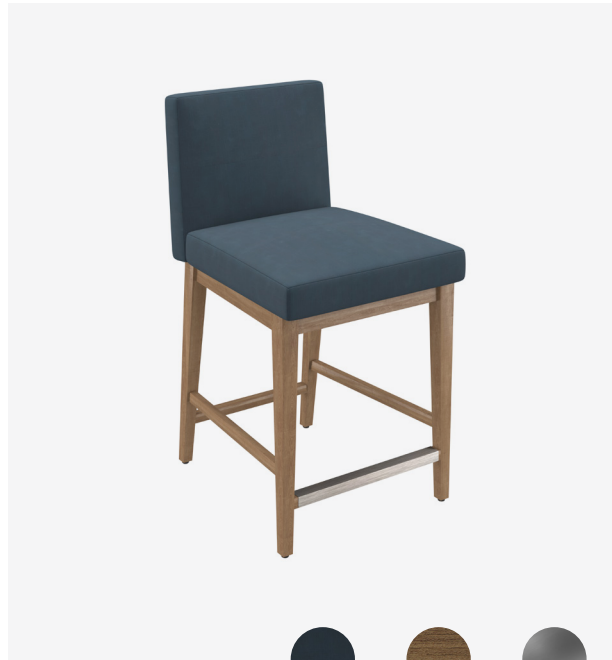

Stools

Rust Scheme

CG-302
CG-303

Ormond,
Orange

F249

M012-BR

Slate Scheme

CG-302
CG-303